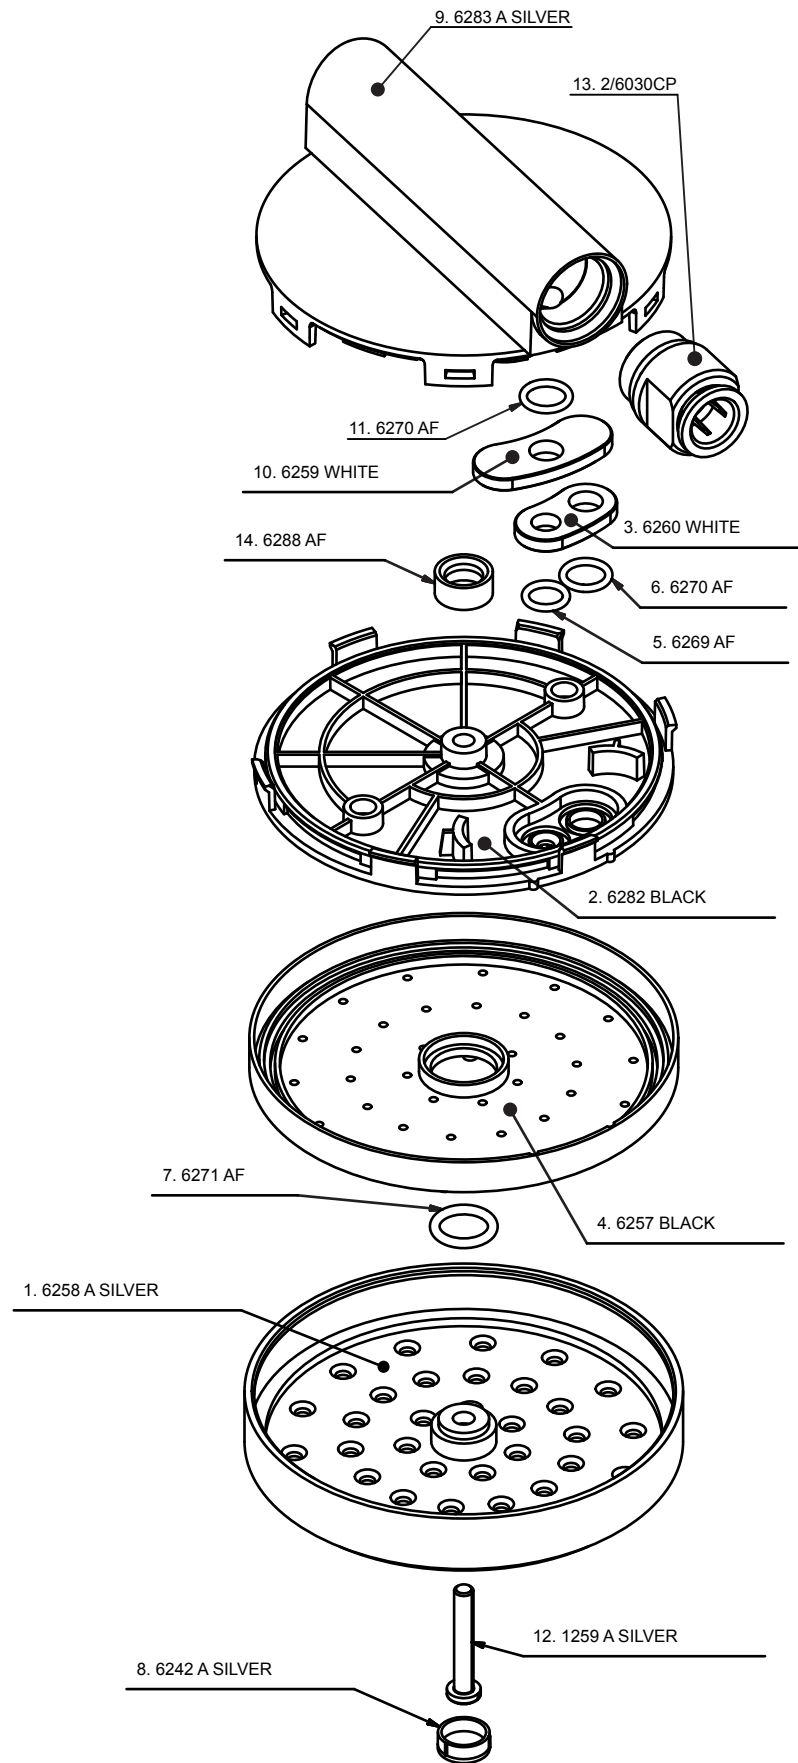

matki | SHOWERING
ELIXIR BLADE HANDSET BODY ASSEMBLY

2019 ©

Parts List			
ITEM	DESCRIPTION	PART No.	QTY
1	140 MAIN HANDEST BODY	6258 A SILVER	1
2	140 HANDSET MAIN PLATE	6282 BLACK	1
3	140 - DIVERTER PLATE 2	6260 WHITE	1
4	140 SEAL/NIPPLES	6257 BLACK	1
5	BS 4518 ORID0070-15	6269 AF	1
6	BS 4518 ORID0080-15	6270 AF	1
7	BS 4518 ORID0100-20	6271 AF	1
8	140 SCREW COVER	6242 A SILVER	1
9	140 HANSET TOP/HOSE JUNCTION	6283 A SILVER	1
10	140 - DIVERTER PLATE 1	6259 WHITE	1
11	BS 4518 ORID0080-15	6270 AF	1
12	4x25 POZI-PAN A2 PLASTECH 30 SCREW	1259 A SILVER	1
13	PUSH-FIT CONNECTER ASSEMBLY	2/6030CP	1
14	140 HANDSET SPACER	6288 AF	1